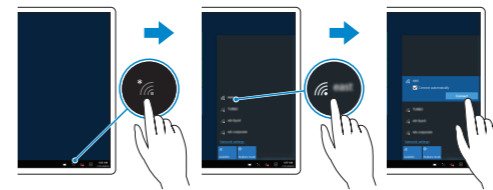

Sign in to your Microsoft account or create a local account

登录您的 Microsoft 帐户或创建本地帐户
登入您的 Microsoft 帳號或建立本機帳號

Microsoft アカウントにサインインする、またはローカルアカウントを作成する

Microsoft 계정에 로그인 또는 로컬 계정 생성

用户提示: 请通过官方途径进行操作系统升级，经由第三方升级将会存在安全隐患。

Inserting microSD and micro-SIM card — optional

插入 microSD 卡和 micro-SIM 卡 — 可选
插入 microSD 和 micro-SIM 卡 — 選配
MicroSD 카드와 micro-SIM 카드를挿入하는 옵션
MicroSD 및 Micro-SIM 카드 삽입 — 선택 사항

Connecting to your network — optional

连接到网络 — 可选
連接網路 — 選用
ネットワークへの接続 — オプション
네트워크에 연결하기 — 선택 사항

In the system tray, tap the wireless icon  select your network, and tap **Connect**.

在系统托盘中，点按无线图标  选择网络，然后点按**连接**。

在系統匣中，點選無線圖示 ，選擇您的網路，然後點選**連線**。

システムトレイでワイヤレスアイコン  をタップして、ネットワークを選択し、**接続**をタップします。

시스템 트레이에서 무선 아이콘을  누르고 네트워크를 선택한 후 **연결**을 누릅니다.

NOTE: For mobile broadband connection, you may need to activate your network service before connecting.