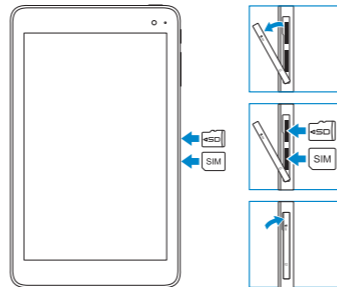

Sign in to your Microsoft account or create a local account

登录您的 Microsoft 帐户或创建本地帐户
登入您的 Microsoft 帳號或建立本機帳號

Microsoft アカウントにサインインする、またはローカルアカウントを作成する

Microsoft 계정에 로그인 또는 로컬 계정 생성

用户提示: 请通过官方途径进行操作系统升级，经由第三方升级将会存在安全隐患。

Inserting microSD and micro-SIM card — optional

插入 microSD 卡和 micro-SIM 卡 — 可选
插入 microSD 和 micro-SIM 卡 — 選配
MicroSD 카드와 micro-SIM 카드를挿入하는 옵션
MicroSD 및 Micro-SIM 카드 삽입 — 선택 사항

Connecting to your network — optional

连接到网络 — 可选
連接網路 — 選用
ネットワークへの接続 — オプション
네트워크에 연결하기 — 선택 사항

In the system tray, tap the wireless icon  select your network, and tap **Connect**.

在系统托盘中，点按无线图标  选择网络，然后点按**连接**。

在系統匣中，點選無線圖示 ，選擇您的網路，然後點選**連線**。