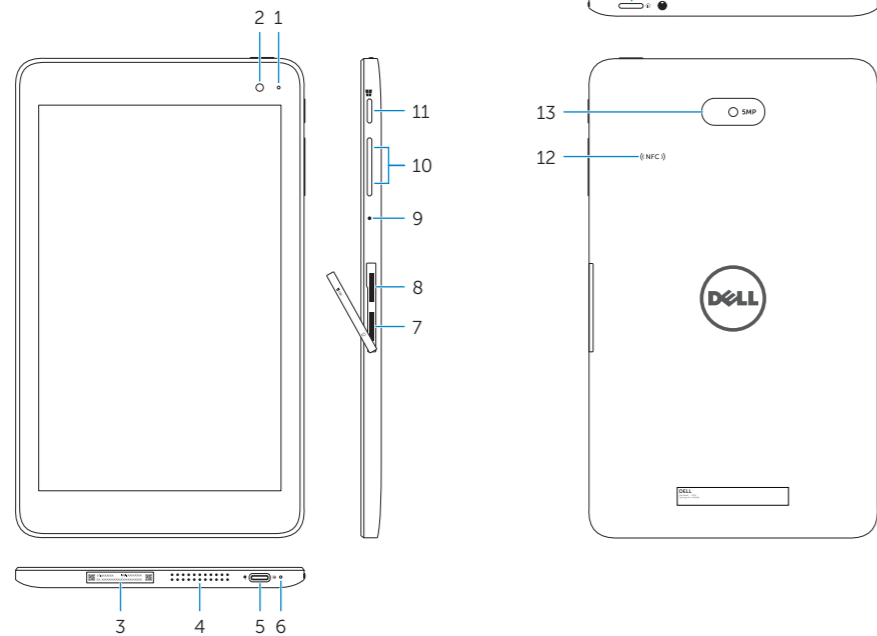

0TJKNFA03

Locate Dell apps in Windows

在 Windows 中查找 Dell 应用程序 | 在 Windows 中找到 Dell 應用程式
Windows で Dell アプリを見つける | Windows에서 Dell 앱 찾기

Register your computer

注册您的计算机
註冊您的電腦
コンピュータを登録する
컴퓨터 등록

SupportAssist Check and update your computer

检查和更新您的计算机
檢查並更新您的電腦
コンピュータを確認してアップデートする
컴퓨터 검사 및 업데이트

Features

功能部件 | 功能 | 外觀 | 기능

1. Camera-status light
2. Front camera
3. Service Tag label
4. Speaker
5. USB 3.0 and power adapter port (USB-C)
6. Power and battery-charge status light
7. Micro-SIM card slot
8. MicroSD-card slot