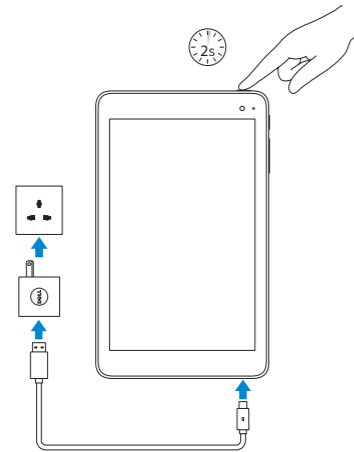

2 Finish Windows setup

完成 Windows 设置 | 完成 Windows 設定
Windows セットアップを終了する | Windows 설치 종료

Connect to your network

连接到网络
連接網路
ネットワークに接続する
네트워크에 연결

NOTE: If you are connecting to a secured wireless network, enter the password for the wireless network access when prompted.